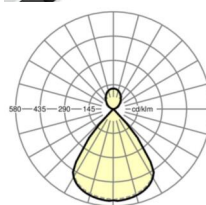

параметры

номер заказа	60635036670
код EAN	4020863419821
номер таможенного тарифа	94051190
Знак прохождения контроля	IP 20, класс защиты I, для рабочих мест за дисплеем 65°<100, F, Indoor, CE
Степень ударопрочности IK	IK02
Температура окружения	ta 25°C
Особые свойства	Готовность к IoT «Ready for IoT»
Гарантийный срок	5 лет
Государственные программы поддержки	BEG - государственные субсидии для энергосберегающих зданий (действительна только для Германии)

электротехника

Балласт	Электронный драйвер DALI2 (1 штука)
проводка	5x0.75mm²
Мощность системы	35W
сетевое напряжение	230V/50Hz
автоматический предохранитель (пусковой ток)	12 штук/B10, 20 штук/B16, 21 штук/C10, 33 штук/C16
класс энергосбережения/Источник света	C

Оптика

Оснастка	LED, цветопередача/оттенок света CRI ≥ 80 / 3000K
Допуск для координаты цветности (MacAdam)	3SDCM
Фотобиологическая безопасность (светильник)	RG1
Номинальный световой поток	4698lm
Срок службы LED	50000h L80/B10 (Tq 25°C)
светоотдача светильников	135lm/W
UGR поп./вдоль	15.7 / 15.6

DEEP-LINK

<https://www.regiolux.de/ru/article/60635036670>

Ссылка	LED 4700lm 830
ηLB	100 %
Φ ↓↑	73 % / 27 %
UGR поп./вдоль	15.7 / 15.6